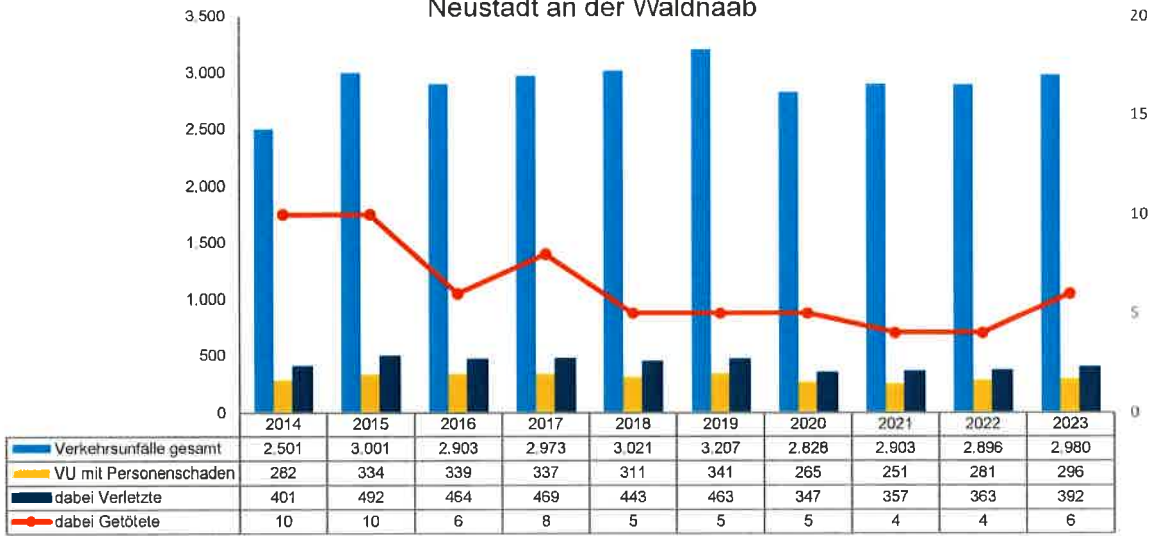

Entwicklung der Verkehrsunfälle im Landkreis Neustadt an der Waldnaab